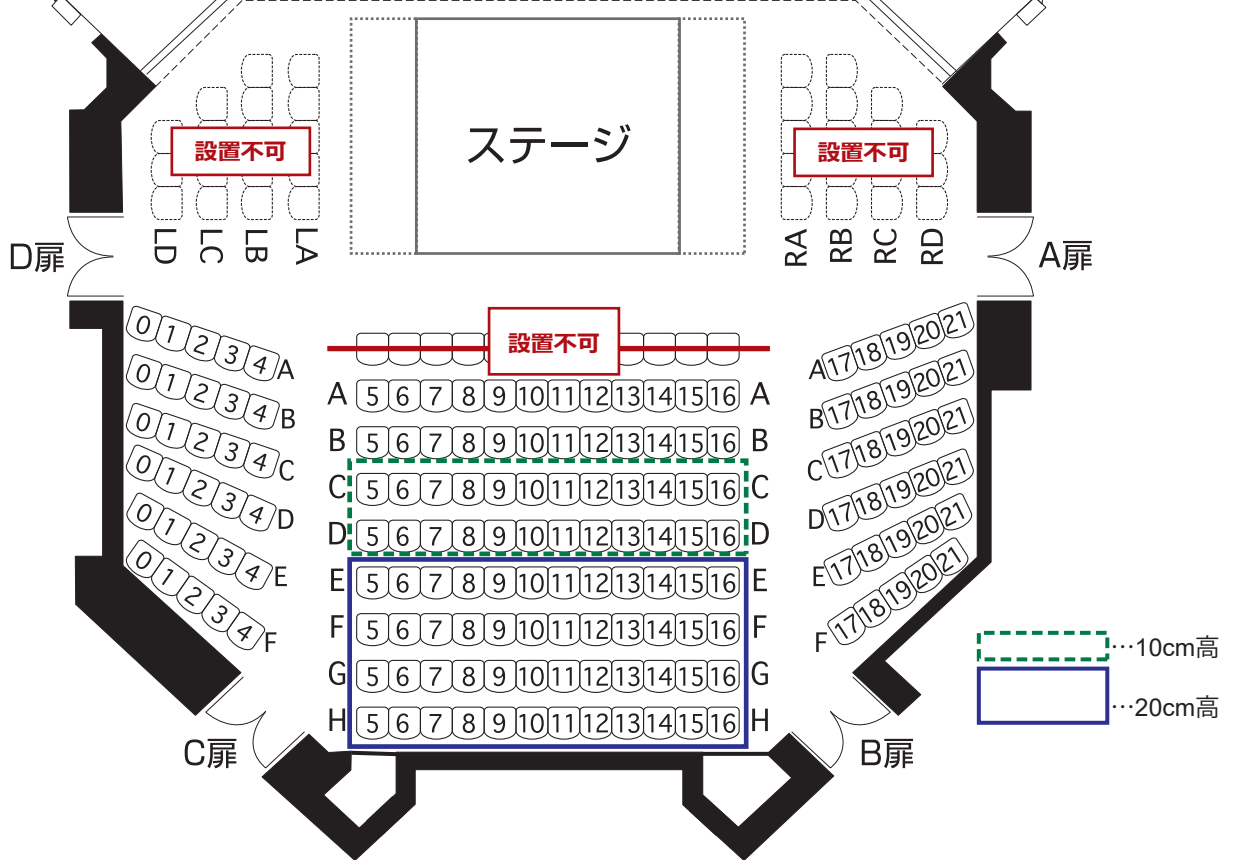

座席案内

289席
(入場定員: **250名**)

- (注1) ロビー等の混雑を避けるため、**入場定員を250名**とさせていただきます。
- (注2) ステージから客席最前列まで2mを確保するため、1階席A5~16は通常の位置より後方に1列分下がります。1階席1列、LA列~LD列、RA列~RD列は設置いたしません。
- (注3) 歌唱のある公演については、舞台から客席最前列までさらに距離をとった配列としております。公演ごとに異なりますので、お問合せください。