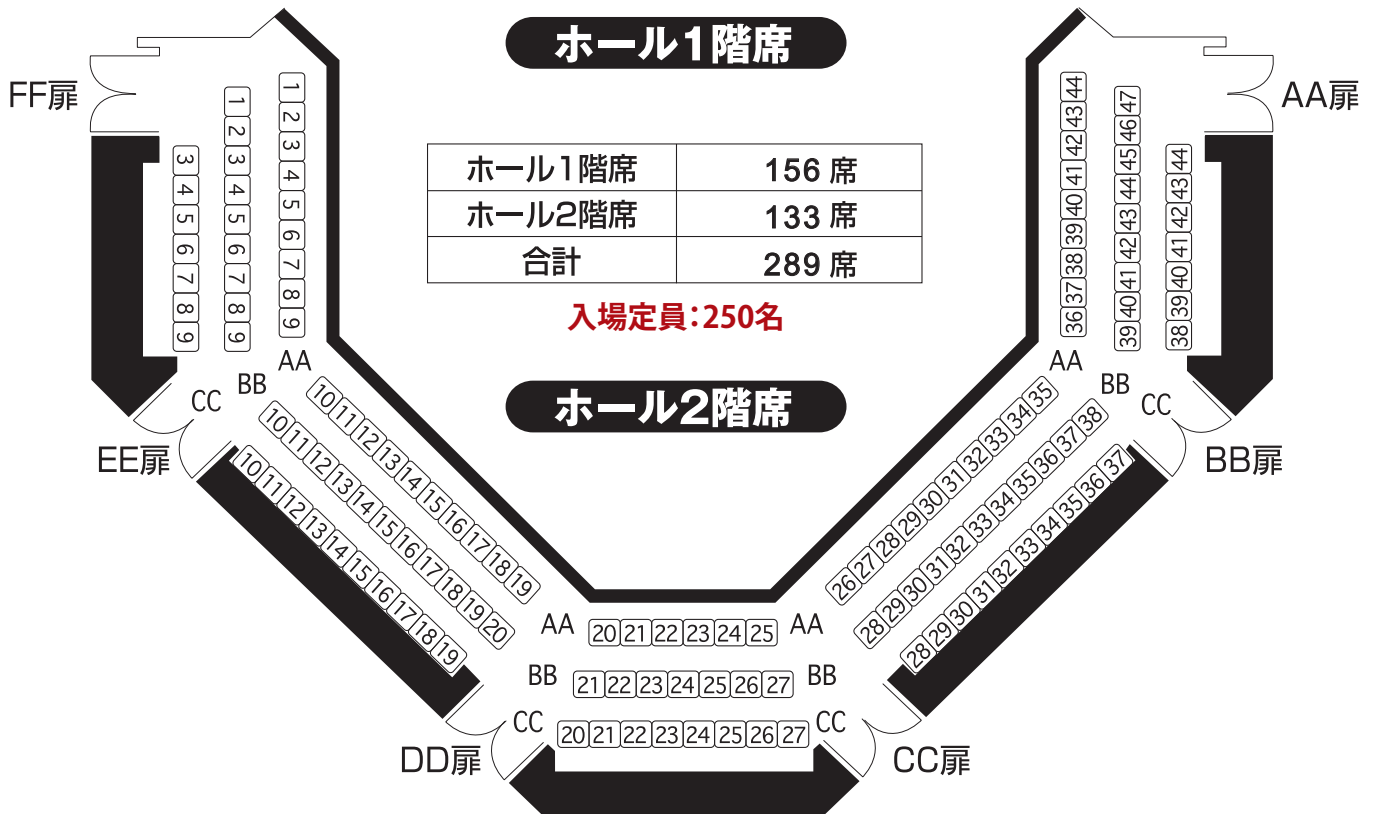

座席案内

289席
(入場定員: **250名**)

- (注1) ロビー等の混雑を避けるため、**入場定員を250名**とさせていただきます。
- (注2) ステージから客席最前列まで2mを確保するため、1階席A5~16は通常の位置より後方に1列分下がります。1階席1列、LA列~LD列、RA列~RD列は設置いたしません。
- (注3) 歌唱のある公演については、舞台から客席最前列までさらに距離をとった配列としております。公演ごとに異なりますので、お問合せください。

2020年10月1日_現在